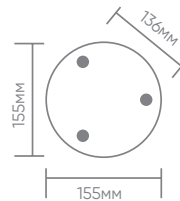

Архитектурные и ландшафтные светильники серии «Торонто»

Feron

Материал: металл, стекло.

Монтажные размеры DH0905:

DH0901 арт. 11655
LxWxH, мм (175x108x220)

DH0902 арт. 11653
LxWxH, мм (175x108x340)

DH0905 арт. 11657
LxWxH, мм (108x108x800)