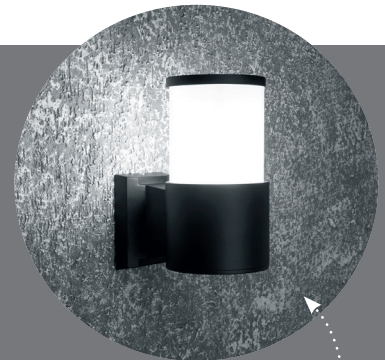

Архитектурные и ландшафтные светильники серии «Торонто»

Feron

Материал: металл, стекло.

Монтажные размеры DH0905:

DH0901 арт. 11655
LxWxH, мм (175x108x220)

DH0902 арт. 11653
LxWxH, мм (175x108x340)

DH0905 арт. 11657
LxWxH, мм (108x108x800)

Предназначены для благоустройства загородного участка и подсветки архитектурных фасадов зданий.

В качестве источника света в светильниках используются светодиодные лампы с цоколем E27. Это делает их более удобными в эксплуатации, так как позволяет легко заменить лампу по мере необходимости.